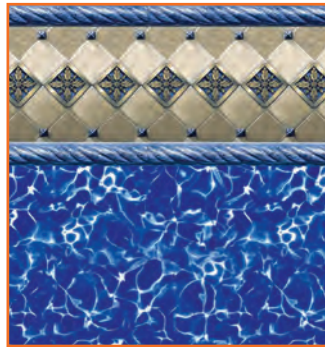

COLLECTION PEARLSCAPE avec pigments nacrés

Nouveau
PIXEL BLUE PEARL
30 GA

BUTTERFLY EFFECT PEARL
30 GA

DISCO PEARL
30 GA

Nouveau
GULF COAST TAN SEAS
30 GA

BALI / BLUE GRANITE
30 GA

BAROLO / PRISM
30 GA

CAPRI / FRESCO II
30 GA