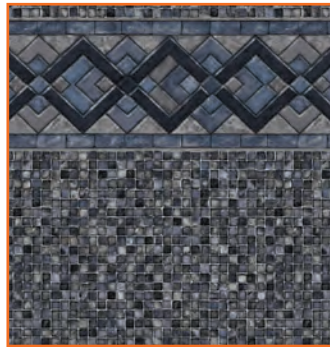

**NANTUCKET /
BLUE SEASTONE
30 GA**

**COBALT LAKE /
GREY MOSAIC
30 GA**