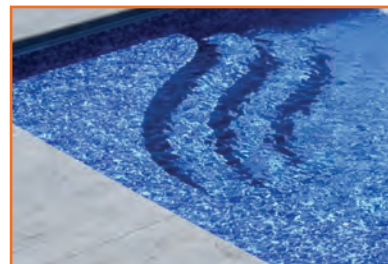

De simple à sophistiqué