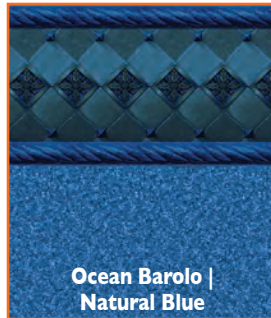

Agencer les couleurs des toiles de vinyle, des escaliers et des spas

Quelle meilleure façon d'harmoniser l'environnement esthétique de votre piscine qu'en agencant le motif de votre toile à la couleur de votre escalier ou de votre spa!

Latham vous offre de magnifiques motifs qui s'agencent parfaitement avec une grande variété d'escaliers et de spas GRIS et BLEU granite. Demandez à votre détaillant de voir la brochure d'escaliers et de spas pour connaître toutes les options que vous offre Latham.