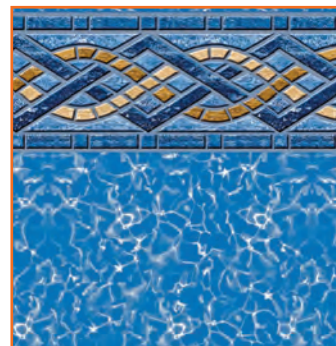

PANAMA / ROYAL PRISM
30 GA