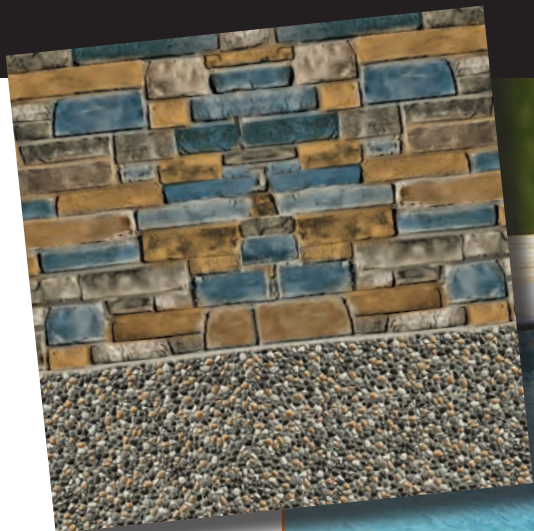

Ocean Barolo / Natural Blue 30 GA

Oxford / Electric Aquarius 30 GA

Pacific Tide / Prism 30 GA

Panama / Royal Prism 30 GA

Summerwave / Deep Blue Fusion 30 and 40 GA

Tan Sierra / Gold Pebble 30 GA

SÉLECTION TOILE DE VINYLE 2