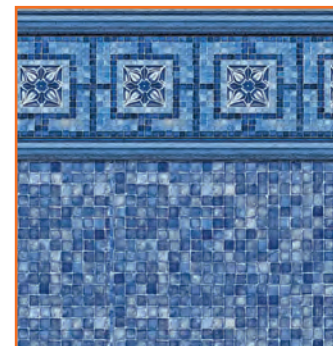

**MARBLE INLAY /
CRYSTAL
30 GA**

**MOUNTAIN TOP /
BLUE MOSAIC
30 GA'**

**OCEAN BAROLO /
NATURAL BLUE
30 GA**

**SUMMERWAVE /
DEEP BLUE FUSION
30 & 40 GA**

**TAN SIERRA /
GOLD PEBBLE
30 GA**

**TERRAZZO /
CORAL
30 GA**