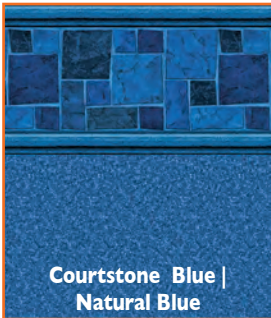

Agencer les couleurs des toiles de vinyle, des escaliers et des spas

Quelle meilleure façon d'harmoniser l'environnement esthétique de votre piscine qu'en agencant le motif de votre toile à la couleur de votre escalier ou de votre spa!

Latham vous offre de magnifiques motifs qui s'agencent parfaitement avec une grande variété d'escaliers et de spas GRIS et BLEU granite. Demandez à votre détaillant de voir la brochure d'escaliers et de spas pour connaître toutes les options que vous offre Latham.