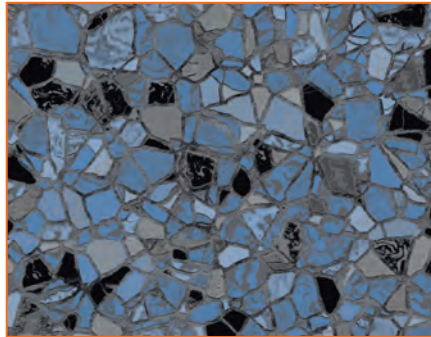

*Butterfly
Effect Pearl*