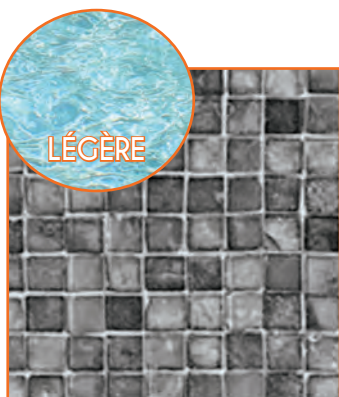

GREY MOSAIC
30 GA