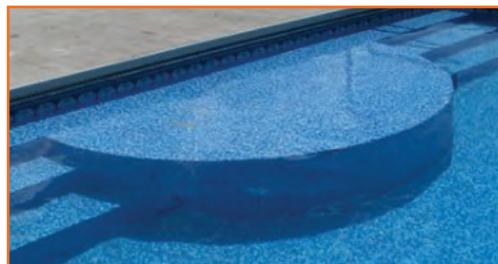

De simple à sophistiqué