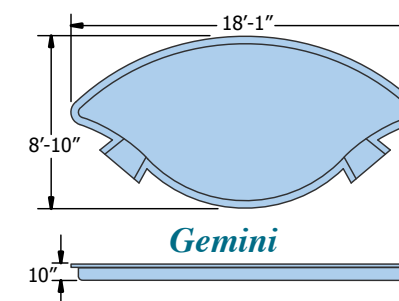

PLUS DE 60 ANS D'EXPÉRIENCE DANS LA FABRICATION DE TOILES DE QUALITÉ

Latham a été le premier à proposer des toiles de vinyle avec imprimés et a été le premier à proposer des motifs 3-D sur les toiles. Depuis plus de 60 ans, nous avons révolutionné l'industrie de la toile et, à ce jour, continuons d'être le chef de file dans la conception de motifs de toile. Nos toiles de piscine en vinyle sont faciles à nettoyer, douces au toucher et ont une allure fantastique!

Fabriquées du meilleur matériel de vinyle offert, nos toiles sont traitées afin de minimiser la prolifération d'algues et de bactéries et résistent aux rayons UV prolongeant ainsi leur durée de vie.

QUALITÉ, AJUSTEMENT ET PROTECTION

Les toiles de Latham sont conçues et fabriquées en utilisant la technologie la plus avancée de l'industrie. Nos designers qualifiés et compétents ainsi que nos opérateurs de machines sont fiers de chaque toile fabriquée. En conséquence, vous vous procurez une toile de la plus haute qualité et vous vous assurez d'un ajustement idéal. Notre contrôle de qualité est d'une telle rigueur qu'il nous permet de vous offrir l'une des meilleures garanties de l'industrie. C'est pourquoi « plus de détaillants proposent nos toiles que celles de tout autre fabricant!

PANOPLIE DE CHOIX STYLISÉS ET DE MOTIFS EXCLUSIFS

Latham propose une vaste gamme de motifs stylisés. Votre individualité est importante pour nous. Nous sommes fiers de vous offrir des choix qui vous permettront de personnaliser votre piscine selon votre style et vos goûts.

Mettant en vedette

**Les soudures les plus solides
que vous ne verrez JAMAIS !**

Standard sur toutes les toiles Latham

Nouveau Produit!

PLATEFORMES DE BRONZAGE DÉVERSANTES