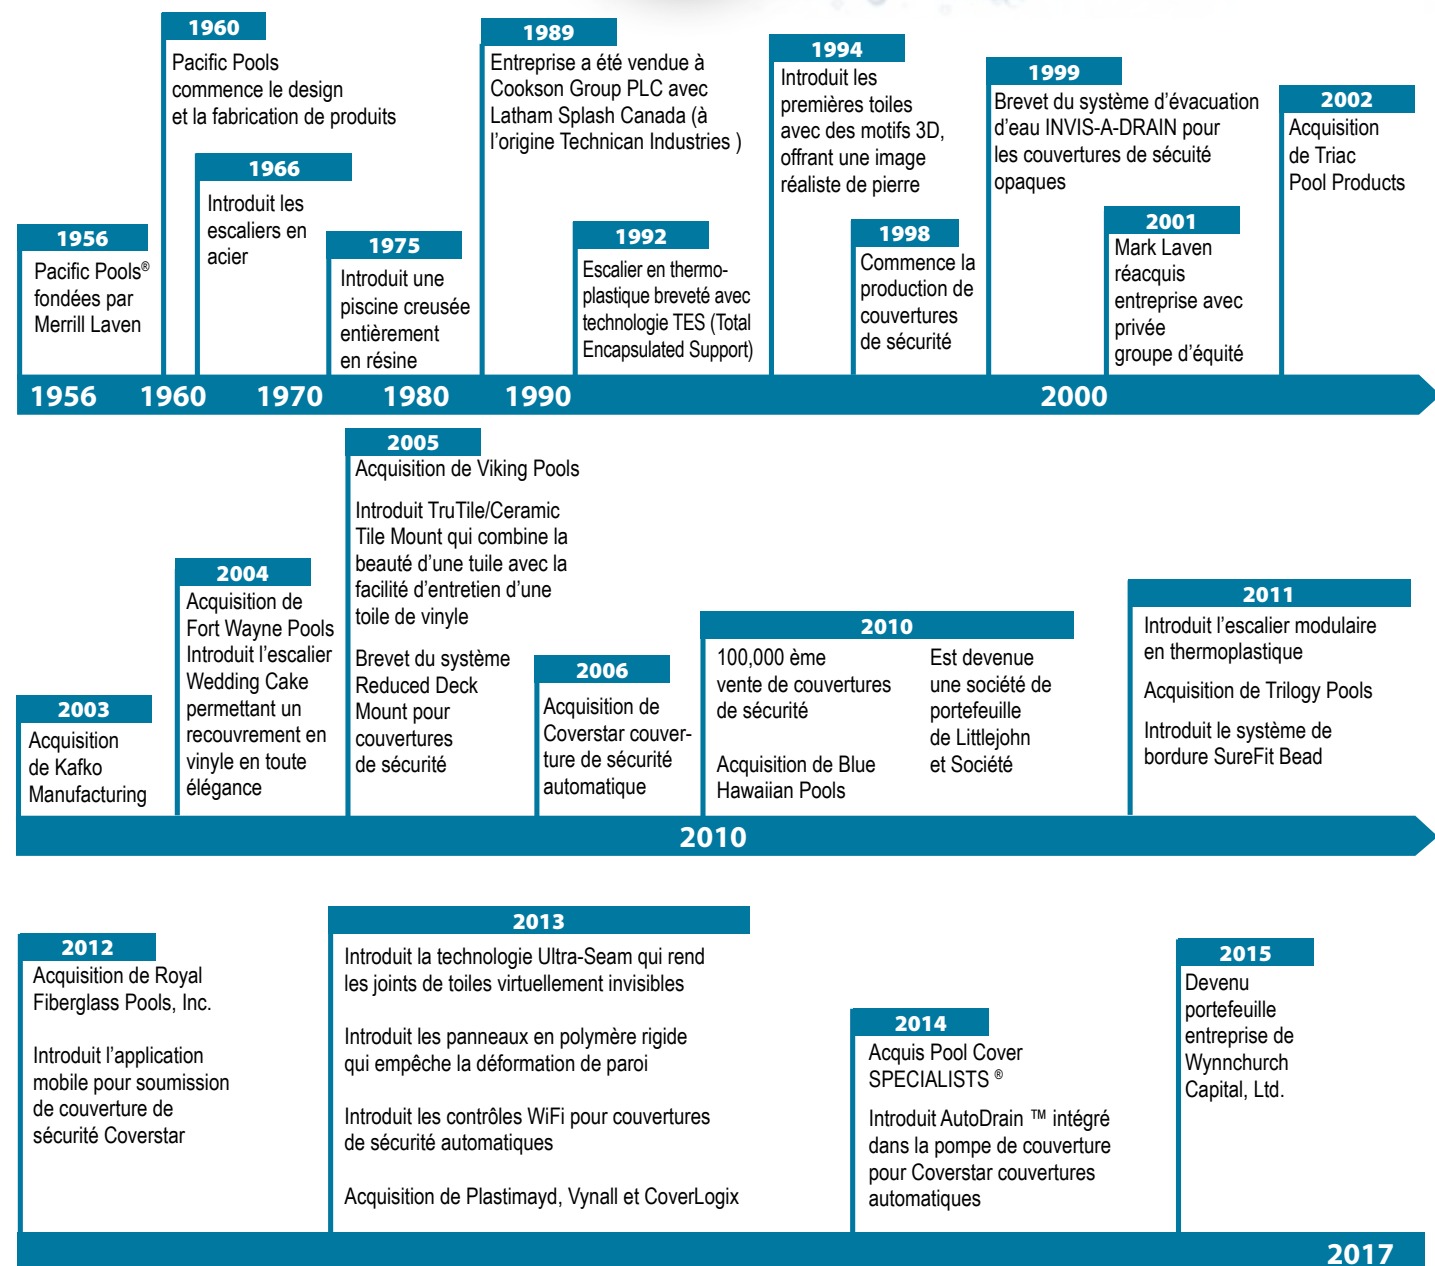

Pour Latham, la sécurité est primordiale.

Certains éléments très importants qui sont essentiels pour l'utilisation sécuritaire de votre piscine peuvent ne pas apparaître dans les photographies de cette brochure, et ce, en raison de la perspective ou de l'angle de la prise de vue de l'appareil photo ou parce qu'ils ont été retirés pour des raisons esthétiques. Ces dispositifs comprennent notamment ceux qui suivent, mais sans toutefois s'y limiter :

- les câbles de sécurité, qui doivent demeurer en place en tout temps;
- les affiches No Diving (Ne pas plonger) fournies avec toutes les piscines qui doivent être installées en suivant les directives de Latham Pools sur la margelle ou la toile d'où ils peuvent être bien visibles;
- une affiche de restriction de zone fournie par Latham qui doit être installée et visible en permanence par les baigneurs;

- toutes les façons adéquates d'entrer et de sortir de la piscine;
- une clôture munie d'une porte à verrouillage automatique et toute autre barrière est installée pour prévenir l'accès non supervisé des enfants à la piscine;
- les couvercles de drain et autres dispositifs approuvés sont installés pour protéger contre le coincement de la tête par aspiration;
- le nombre de points d'entrée et de sortie d'eau qui respecte les exigences minimales pour assurer une circulation adéquate de l'eau;
- un éclairage adéquat dans la piscine si celle-ci est utilisée le soir.