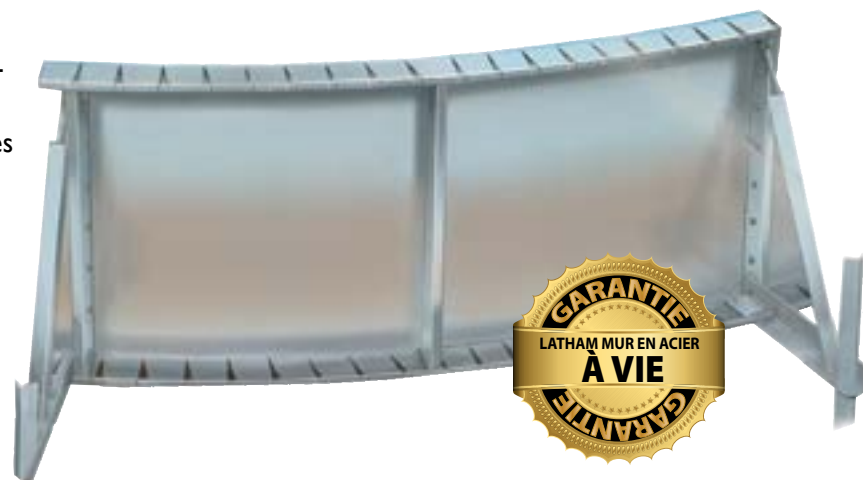

- Les toiles de vinyle Latham offrent une surface lisse et douce - la surface de piscine la plus saine de l'industrie - elle est à la fois élégante et facile d'entretien.

- Les couvertures de sécurité Latham, qu'elles soient automatiques, en mailles ou opaques, sont construites sur mesure pour s'adapter parfaitement à votre piscine et sont fabriquées des meilleurs matériaux. Nos couvertures offrent la meilleure protection disponible pour votre famille et votre investissement!

Panneaux muraux Latham en acier.

Préfabriqué en usine, chaque panneau mural en acier Latham est fait d'acier résistant à la corrosion et sa résistance est incomparable. Ajouter un rebord de cinq pouces au haut et au bas du panneau et vous ne trouverez pas un panneau en acier plus résistant. En fait, nous sommes tellement confiants de cette force que nous offrons une garantie à vie transférable une fois sur la structure murale de la piscine.

Nos panneaux de piscine en acier galvanisé se combinent avec une conception novatrice assurant une intégrité structurale supérieure tandis que les jambes de force en acier galvanisé situées tout autour de la piscine fournissent un soutien solide aux murs de la piscine. Lorsque vous utilisez un ensemble complet de piscine Latham, le temps d'installation peut être jusqu'à 75 % moindre que celui requis dans le cas d'autres technologies de construction de piscine.