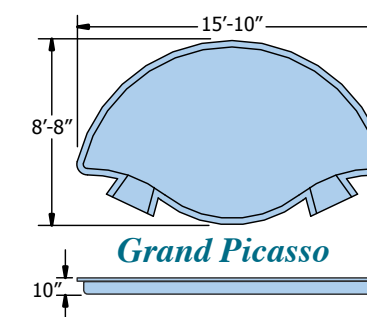

PLUS DE 60 ANS D'EXPÉRIENCE DANS LA FABRICATION DE TOILES DE QUALITÉ

Latham a été le premier à proposer des toiles de vinyle avec imprimés et a été le premier à proposer des motifs 3-D sur les toiles. Depuis plus de 60 ans, nous avons révolutionné l'industrie de la toile et, à ce jour, continuons d'être le chef de file dans la conception de motifs de toile. Nos toiles de piscine en vinyle sont faciles à nettoyer, douces au toucher et ont une allure fantastique!

Fabriquées du meilleur matériel de vinyle offert, nos toiles sont traitées afin de minimiser la prolifération d'algues et de bactéries et résistent aux rayons UV prolongeant ainsi leur durée de vie.

QUALITÉ, AJUSTEMENT ET PROTECTION

Les toiles de Latham sont conçues et fabriquées en utilisant la technologie la plus avancée de l'industrie. Nos designers qualifiés et compétents ainsi que nos opérateurs de machines sont fiers de chaque toile fabriquée. En conséquence, vous vous procurez une toile de la plus haute qualité et vous vous assurez d'un ajustement idéal. Notre contrôle de qualité est d'une telle rigueur qu'il nous permet de vous offrir l'une des meilleures garanties de l'industrie. C'est pourquoi « plus de détaillants proposent nos toiles que celles de tout autre fabricant!

PANOPLIE DE CHOIX STYLISÉS ET DE MOTIFS EXCLUSIFS

Latham propose une vaste gamme de motifs stylisés. Votre individualité est importante pour nous. Nous sommes fiers de vous offrir des choix qui vous permettront de personnaliser votre piscine selon votre style et vos goûts.

Mettant en vedette

**Les soudures les plus solides
que vous ne verrez JAMAIS !**

Standard sur toutes les toiles Latham

Nouveau Produit!

PLATEFORMES DE BRONZAGE DÉVERSANTES