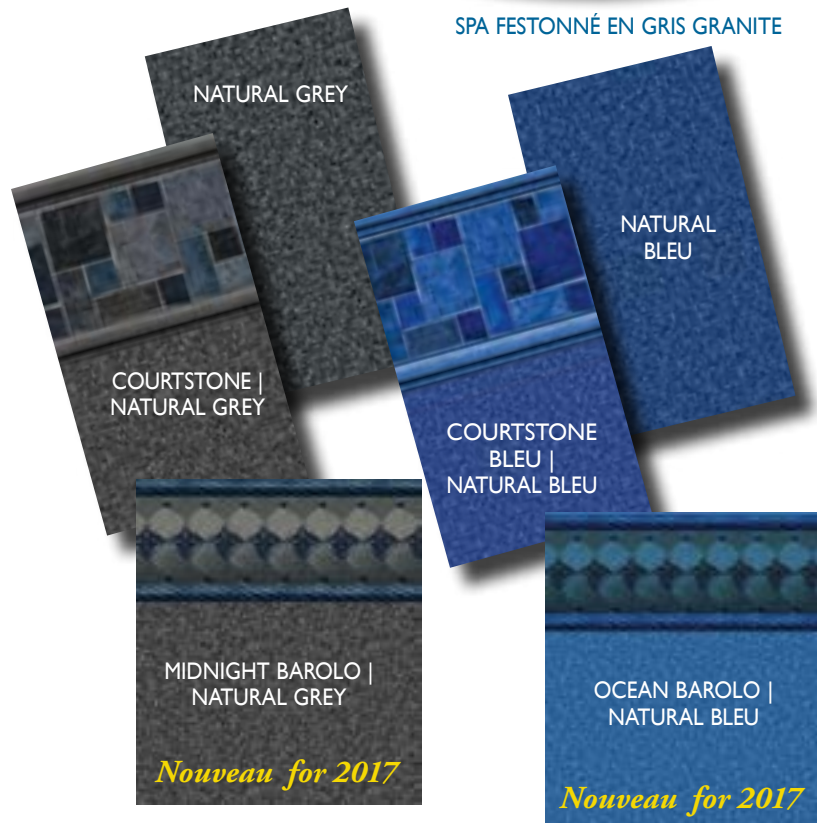

SPA À DÉVERSEMENT
BLEU GRANITE